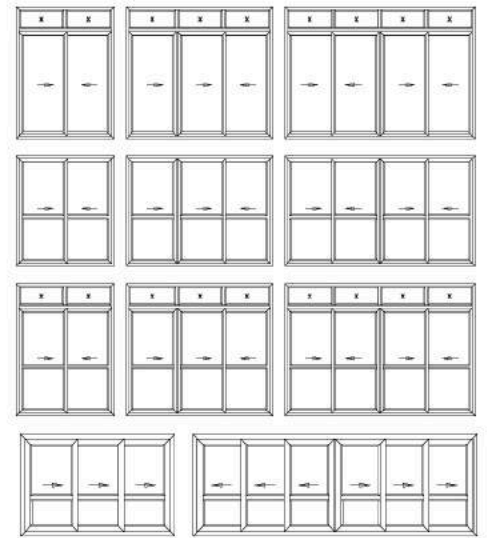

Deceuninck sistema de deslizamiento

Traiga el exterior al interior y cree una
apertura más amplia con puerta corredera
Deceuninck.