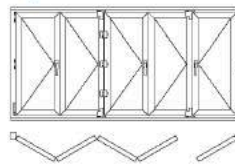

Tipo 541

4 Hojas Plegables
1 Hoja principal con Apertura