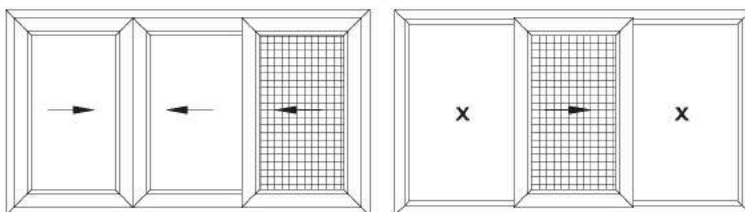

Deceuninck ha demostrado su diferencia con el verdadero diseño del sistema de deslizamiento Mosquitero, que es una de las necesidades más importantes en el sector.

Deceuninck Sistema corredera con Mosquitero se compone del perfil hoja, los perfiles del travesaño y dos tipos diferentes de perfil riel. Riel grande (38 mm) se utiliza para el marco de doble riel y el riel pequeño (22 mm) se utiliza para el marco mono-riel. El Sistema Corredera con Mosquitero absolutamente impide la entrada de moscas y otros insectos con la aplicación de felpa doble de acuerdo con los detalles de producción.

Es el Sistema Corredera con Mosquitero tiene la posibilidad de ser laminado completamente. Puede ser laminado con el mismo color que la ventana, por lo tanto proporciona una integridad visual.

Corredera con Mosquitero