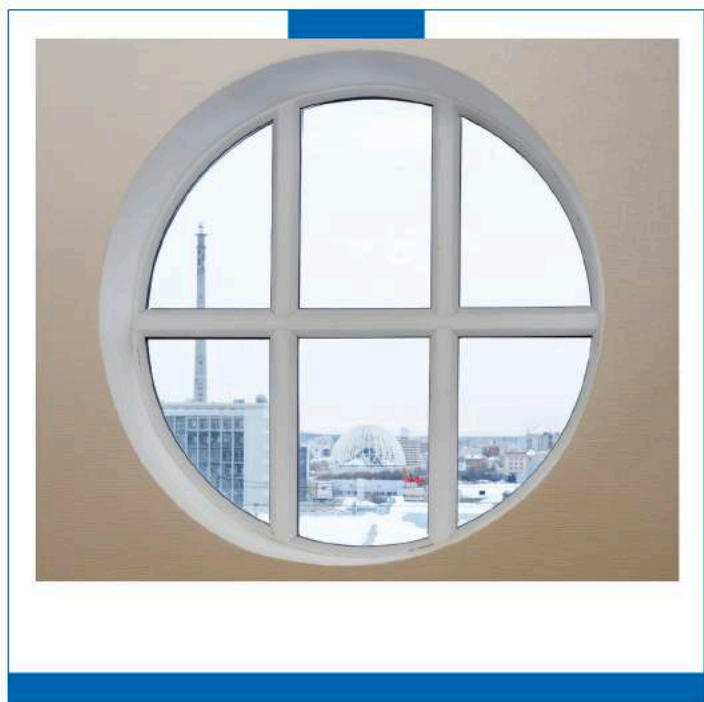

Protección y Seguridad

Su familia es su mundo y protegerlos es una parte instintiva de nuestra naturaleza. La necesidad de protección y la seguridad es parte de nuestra vida desde muy joven a la edad adulta.

La protección de nuestros bienes materiales es también importante y sentirse seguros en nuestros hogares es tan sencillo como elegir las correctas puertas y ventanas. Herraje Deceuninck de Alta Seguridad y marco de excelente resistencia le dan paz y tranquilidad.