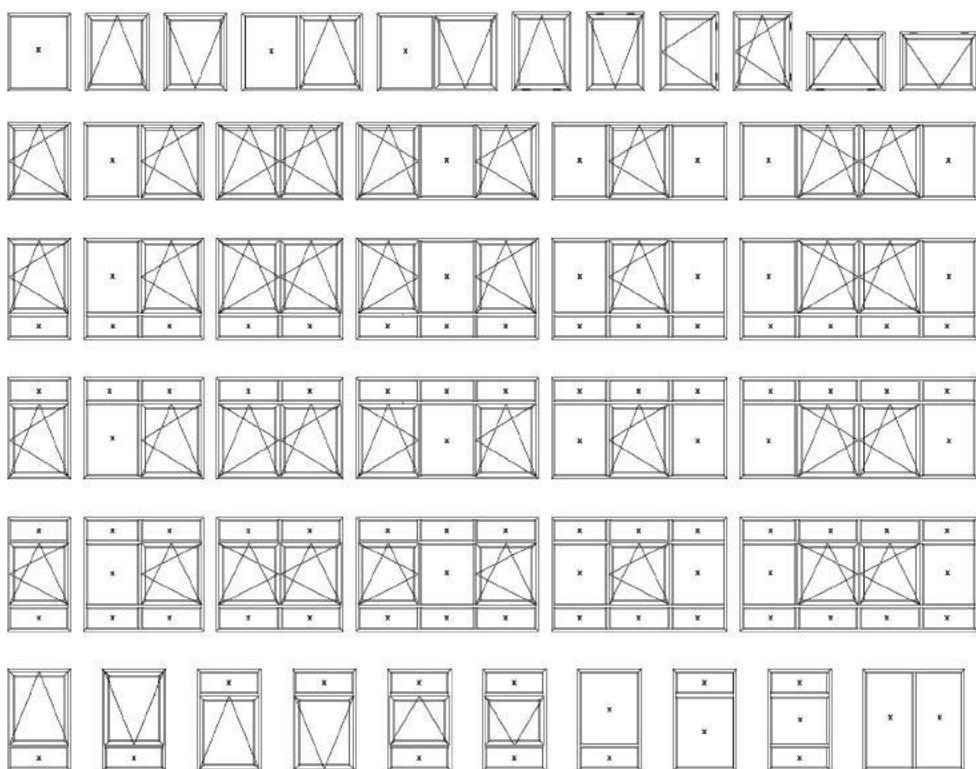

Protección y Seguridad

Su familia es su mundo y protegerlos es una parte instintiva de nuestra naturaleza. La necesidad de protección y la seguridad es parte de nuestra vida desde muy joven a la edad adulta.

La protección de nuestros bienes materiales es también importante y sentirse seguros en nuestros hogares es tan sencillo como elegir las correctas puertas y ventanas. Herraje Deceuninck de Alta Seguridad y marco de excelente resistencia le dan paz y tranquilidad.