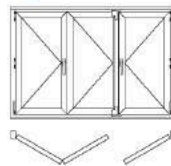

Rango de medidas

Ancho de Hoja	Max. 900 mm
Ancho de Hoja	Max. 2200 mm
Ancho de Marco (mm)	Determinado por el ancho de la hoja y tipo seleccionado.

Colores Basic (MX)

Colores Solex (FX)

Tipo 321

2 Hojas Plegables
1 Hoja principal con Apertura