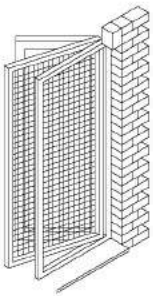

Deceuninck ha demostrado su diferencia con el verdadero diseño del sistema de deslizamiento Mosquitero, que es una de las necesidades más importantes en el sector.

Deceuninck Sistema corredera con Mosquitero se compone del perfil hoja, los perfiles del travesaño y dos tipos diferentes de perfil riel. Riel grande (38 mm) se utiliza para el marco de doble riel y el riel pequeño (22 mm) se utiliza para el marco mono-riel. El Sistema Corredera con Mosquitero absolutamente impide la entrada de moscas y otros insectos con la aplicación de felpa doble de acuerdo con los detalles de producción.

Es el Sistema Corredera con Mosquitero tiene la posibilidad de ser laminado completamente. Puede ser laminado con el mismo color que la ventana, por lo tanto proporciona una integridad visual.

Apertura interior con Mosquitero