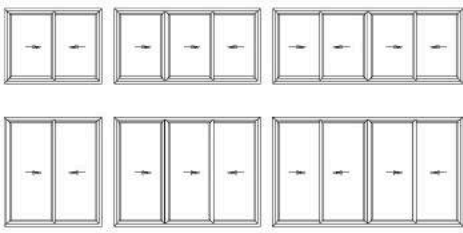

Deceuninck sistema de deslizamiento

Traiga el exterior al interior y cree una
apertura más amplia con puerta corredera
Deceuninck.