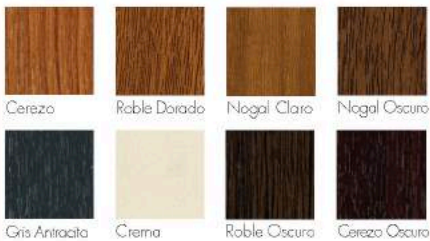

Traiga el exterior al interior y cree una
apertura más amplia con puerta corredera
Deceuninck.

Colores Basic (MX)

Colores Saalex (FX)

Mosquitero

Mosquitero

Deceuninck ha demostrado su diferencia con el verdadero diseño del sistema de deslizamiento Mosquitero, que es una de las necesidades más importantes en el sector.