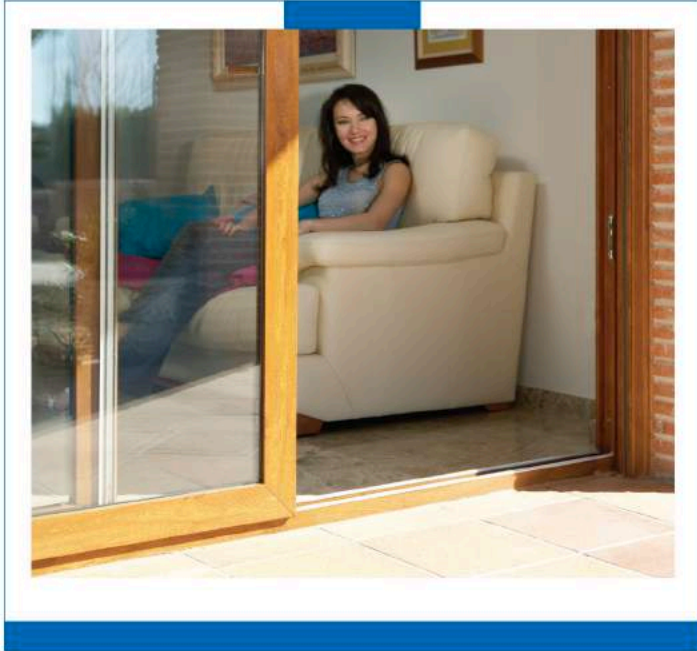

Deceuninck sistema de deslizamiento

Traiga el exterior al interior y cree una
apertura más amplia con puerta corredera
Deceuninck.