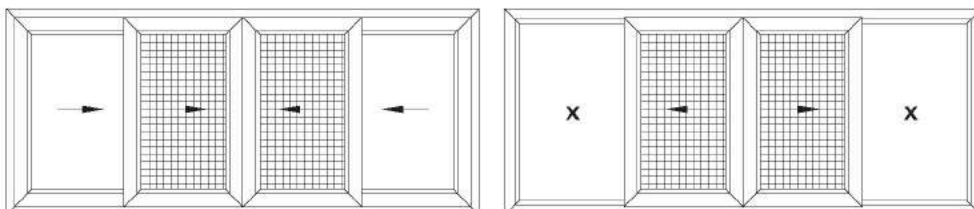

Deceuninck ha demostrado su diferencia con el verdadero diseño del sistema de deslizamiento Mosquitero, que es una de las necesidades más importantes en el sector.

Deceuninck Sistema corredera con Mosquitero se compone del perfil hoja, los perfiles del travesaño y dos tipos diferentes de perfil riel. Riel grande (38 mm) se utiliza para el marco de doble riel y el riel pequeño (22 mm) se utiliza para el marco mono-riel. El Sistema Corredera con Mosquitero absolutamente impide la entrada de moscas y otros insectos con la aplicación de felpa doble de acuerdo con los detalles de producción.

Es el Sistema Corredera con Mosquitero tiene la posibilidad de ser laminado completamente. Puede ser laminado con el mismo color que la ventana, por lo tanto proporciona una integridad visual.

Corredera con Mosquitero