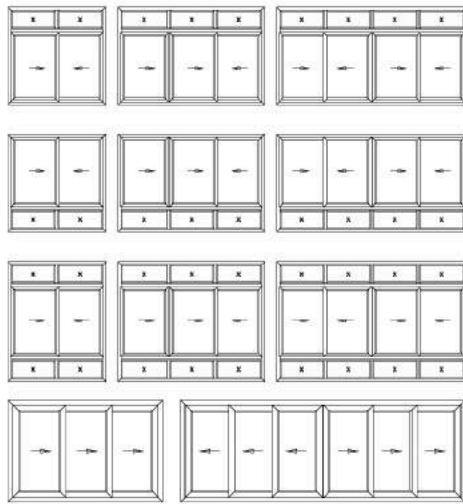

Deceuninck sistema de deslizamiento

Traiga el exterior al interior y cree una
apertura más amplia con puerta corredera
Deceuninck.