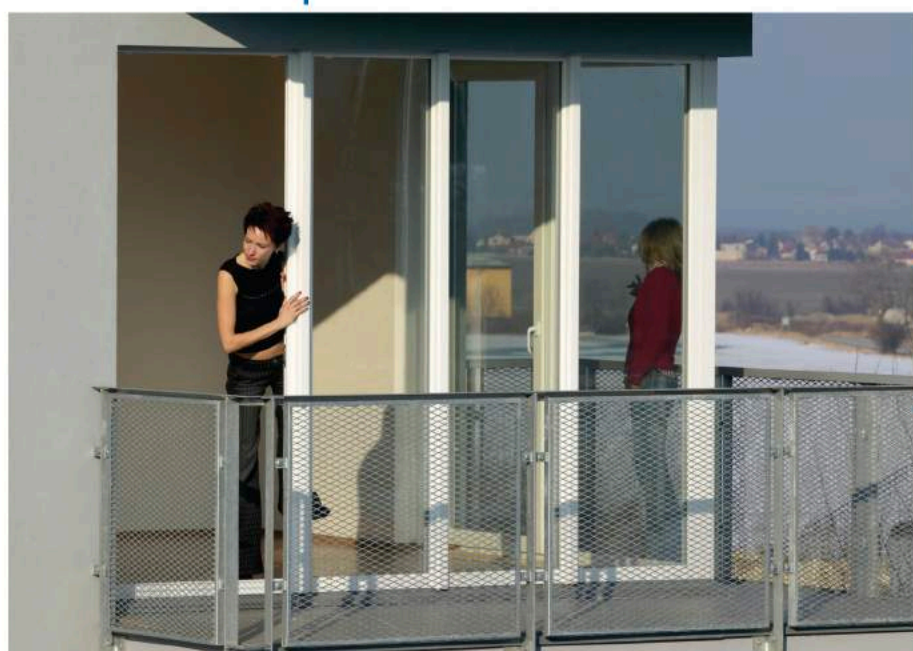

Ancho de apertura ilimitado