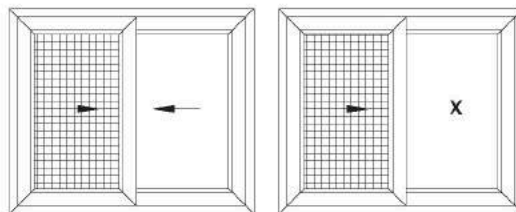

Deceuninck ha demostrado su diferencia con el verdadero diseño del sistema de deslizamiento Mosquitero, que es una de las necesidades más importantes en el sector.

Deceuninck Sistema corredera con Mosquitero se compone del perfil hoja, los perfiles del travesaño y dos tipos diferentes de perfil riel. Riel grande (38 mm) se utiliza para el marco de doble riel y el riel pequeño (22 mm) se utiliza para el marco mono-riel. El Sistema Corredera con Mosquitero absolutamente impide la entrada de moscas y otros insectos con la aplicación de felpa doble de acuerdo con los detalles de producción.

Es el Sistema Corredera con Mosquitero tiene la posibilidad de ser laminado completamente. Puede ser laminado con el mismo color que la ventana, por lo tanto proporciona una integridad visual.

Corredera con Mosquitero