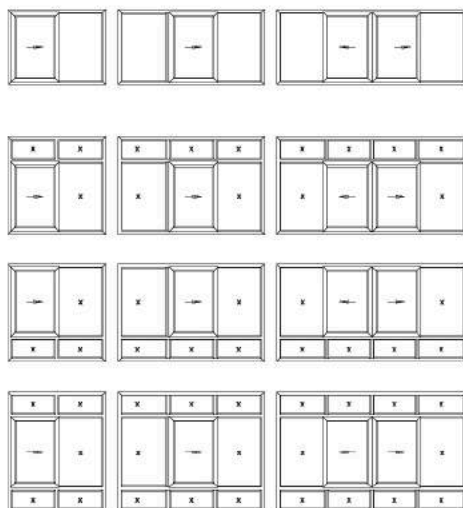

Colores Saalex (FX)