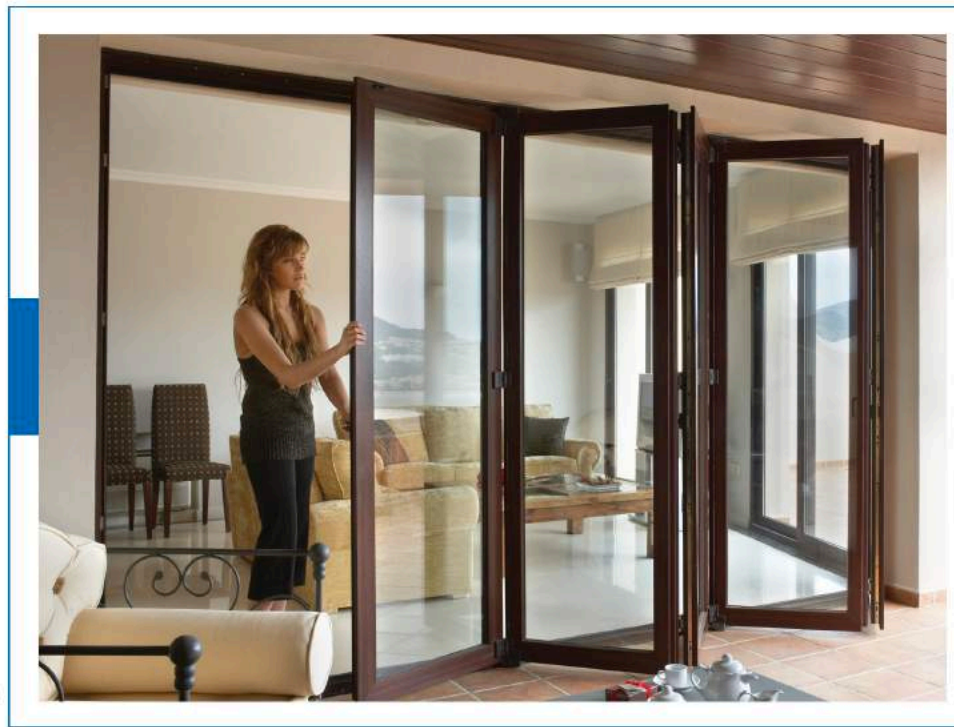

Corredera con Mosquitero

Colores Basic (MX)

Colores Solex (FX)

Puerta Plegable

PUERTA PLEGABLE

Estas puertas de acordeón, elegantes añaden un verdadero factor "wow" a cualquier vivienda o local, y conectarse de sus espacios al aire libre y bajo techo. Una vez plegada hacia atrás, crean una gran apertura para facilitar el acceso. Es especialmente adecuado para los proyectos de nueva generación. Estas puertas plegables de diseño son cada vez más populares como los promotores inmobiliarios tratan de diferenciar sus hogares. Los dueños de casa también están demandando cada vez más productos más sofisticados.

Deceuninck ha diseñado cuidadosamente su sistema de puerta de doble hoja para ofrecer una suave funcionalidad, simple, con un mecanismo de acordeón con carril inferior o superior. La versatilidad de la puerta plegable Deceuninck significa que usted la puede utilizar para crear una pared de vidrio de hasta unos impresionantes 6 metros de ancho. Como era de esperarse del líder mundial en sistemas de puertas.