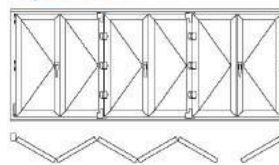

Tipo 651

5 Hojas Plegables
0 Hoja principal con Apertura